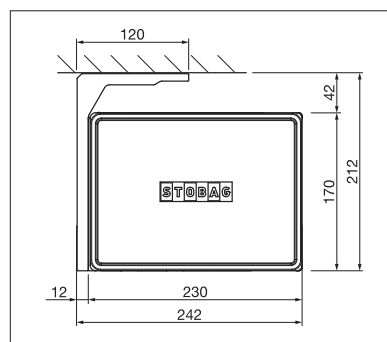

## BX4000

 min. 214 cm  
 max. 600 cm

 min. 150 cm  
 max. 300 cm

Indication des mesures techniques en millimètres

Montage en façade

Montage sous dalle

Design cubique avec éclairage LED intégré

Articulation de basculement au nouveau design

BX4500

min. 215 cm  
max. 700 cm

min. 150 cm  
max. 400 cm

Des limitations sont possibles selon le modèle.

Montage en façade

Montage sous dalle