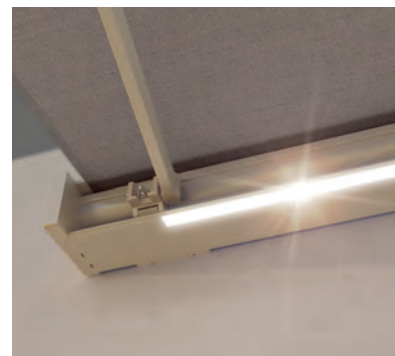

# CAMABOX BX4000 | BX4500

Design cubique

Articulation de basculement

Eclairage LED

reddot award 2017  
winner

- Le caisson fermé protège contre les intempéries
- Design cubique moderne
- Plusieurs possibilités de montage en façade sous dalle ou sur chevrons
- Position de console variable
- Inclinaison du store réglable de 5° à 35°
- Articulation de basculement intégrée
- Eclairage LED optionnel intégré dans le caisson

## BX4000

 min. 214 cm  
 max. 600 cm

 min. 150 cm  
 max. 300 cm

Indication des mesures techniques en millimètres

Montage en façade

Montage sous dalle

Design cubique avec éclairage LED intégré

Articulation de basculement au nouveau design

Volant abaissable électronique et éclairage LED dans la barre de charge

- Store à caisson cubique pour terrasses moyennes à grandes
- Position de console variable
- Articulation de basculement intégrée
- Volant abaissable motorisé en option
- Eclairage LED optionnel intégré dans le caisson et/ou la barre de charge
- Unités électroniques installées dans le caisson