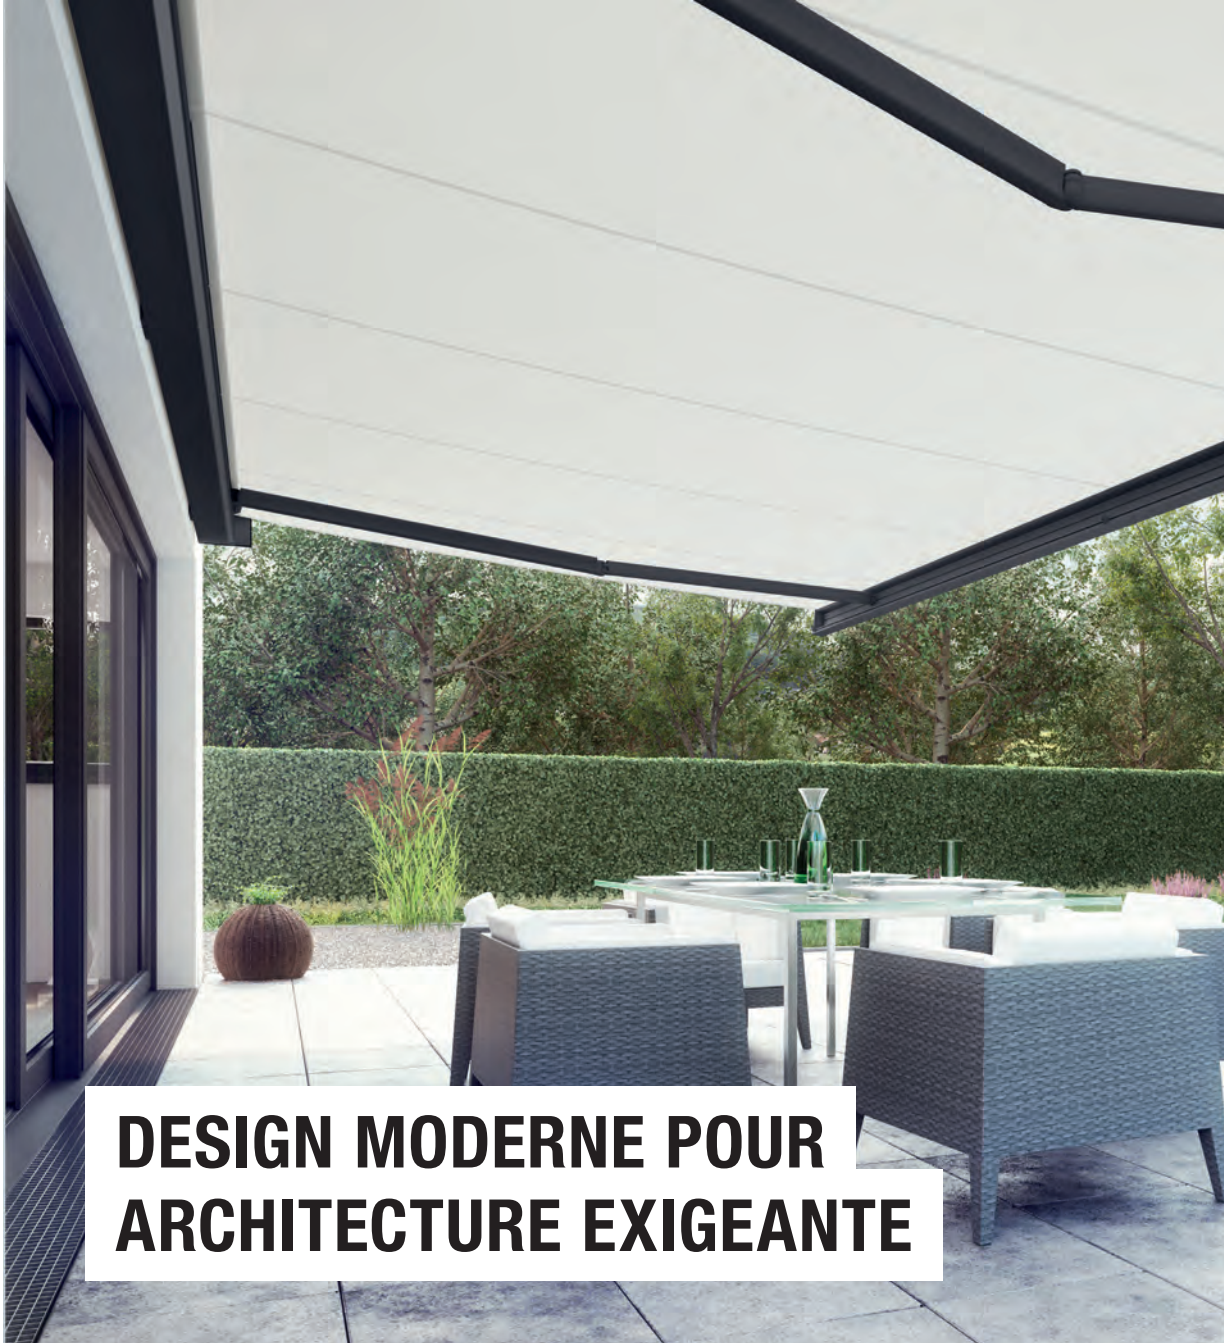

# CAMABOX

BALCON & TERRASSE

**STORE À CAISSON AU DESIGN CUBIQUE MODERNE**

reddot award 2017  
winner

[www.stobag.com](http://www.stobag.com)

**STOBAG**

# CAMABOX BX4000 | BX4500

Design cubique

Articulation de basculement

Eclairage LED

reddot award 2017  
winner

- Le caisson fermé protège contre les intempéries
- Design cubique moderne
- Plusieurs possibilités de montage en façade sous dalle ou sur chevrons
- Position de console variable
- Inclinaison du store réglable de 5° à 35°
- Articulation de basculement intégrée
- Eclairage LED optionnel intégré dans le caisson

Volant abaissable électronique et éclairage LED dans la barre de charge

- Store à caisson cubique pour terrasses moyennes à grandes
- Position de console variable
- Articulation de basculement intégrée
- Volant abaissable motorisé en option
- Eclairage LED optionnel intégré dans le caisson et/ou la barre de charge
- Unités électroniques installées dans le caisson

## DESIGN MODERNE POUR ARCHITECTURE EXIGEANTE