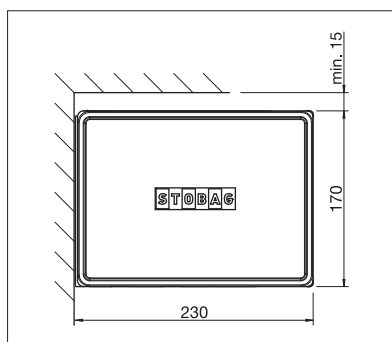

# CAMABOX BX4000 | BX4500

Design cubique

Articulation de basculement

Eclairage LED

reddot award 2017  
winner

- Le caisson fermé protège contre les intempéries
- Design cubique moderne
- Plusieurs possibilités de montage en façade sous dalle ou sur chevrons
- Position de console variable
- Inclinaison du store réglable de 5° à 35°
- Articulation de basculement intégrée
- Eclairage LED optionnel intégré dans le caisson

## BX4000

 min. 214 cm  
 max. 600 cm

 min. 150 cm  
 max. 300 cm

Indication des mesures techniques en millimètres

Montage en façade

Montage sous dalle

Design cubique avec éclairage LED intégré

Articulation de basculement au nouveau design

BX4500

min. 215 cm  
max. 700 cm

min. 150 cm  
max. 400 cm

Des limitations sont possibles selon le modèle.

Montage en façade

Montage sous dalle