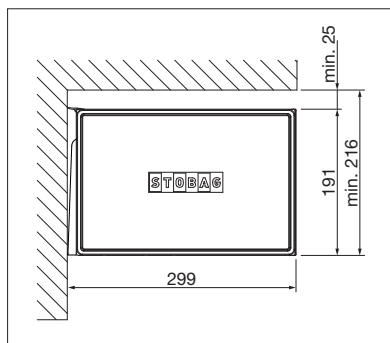

## BX4000

 min. 214 cm  
 max. 600 cm

 min. 150 cm  
 max. 300 cm

Indication des mesures techniques en millimètres

Montage en façade

Montage sous dalle

Design cubique avec éclairage LED intégré

Articulation de basculement au nouveau design

BX4500

min. 215 cm  
max. 700 cm

min. 150 cm  
max. 400 cm

Des limitations sont possibles selon le modèle.

Montage en façade

Montage sous dalle