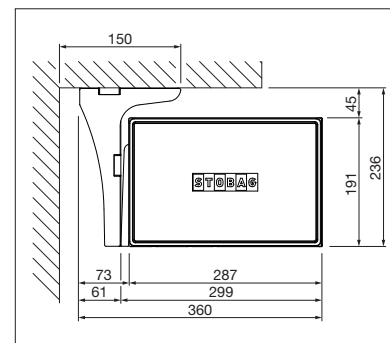

## BX4000

 min. 214 cm  
 max. 600 cm

 min. 150 cm  
 max. 300 cm

Indication des mesures techniques en millimètres

Montage en façade

Montage sous dalle

Design cubique avec éclairage LED intégré

Articulation de basculement au nouveau design

BX4500

min. 215 cm  
max. 700 cm

min. 150 cm  
max. 400 cm

Des limitations sont possibles selon le modèle.

Montage en façade

Montage sous dalle